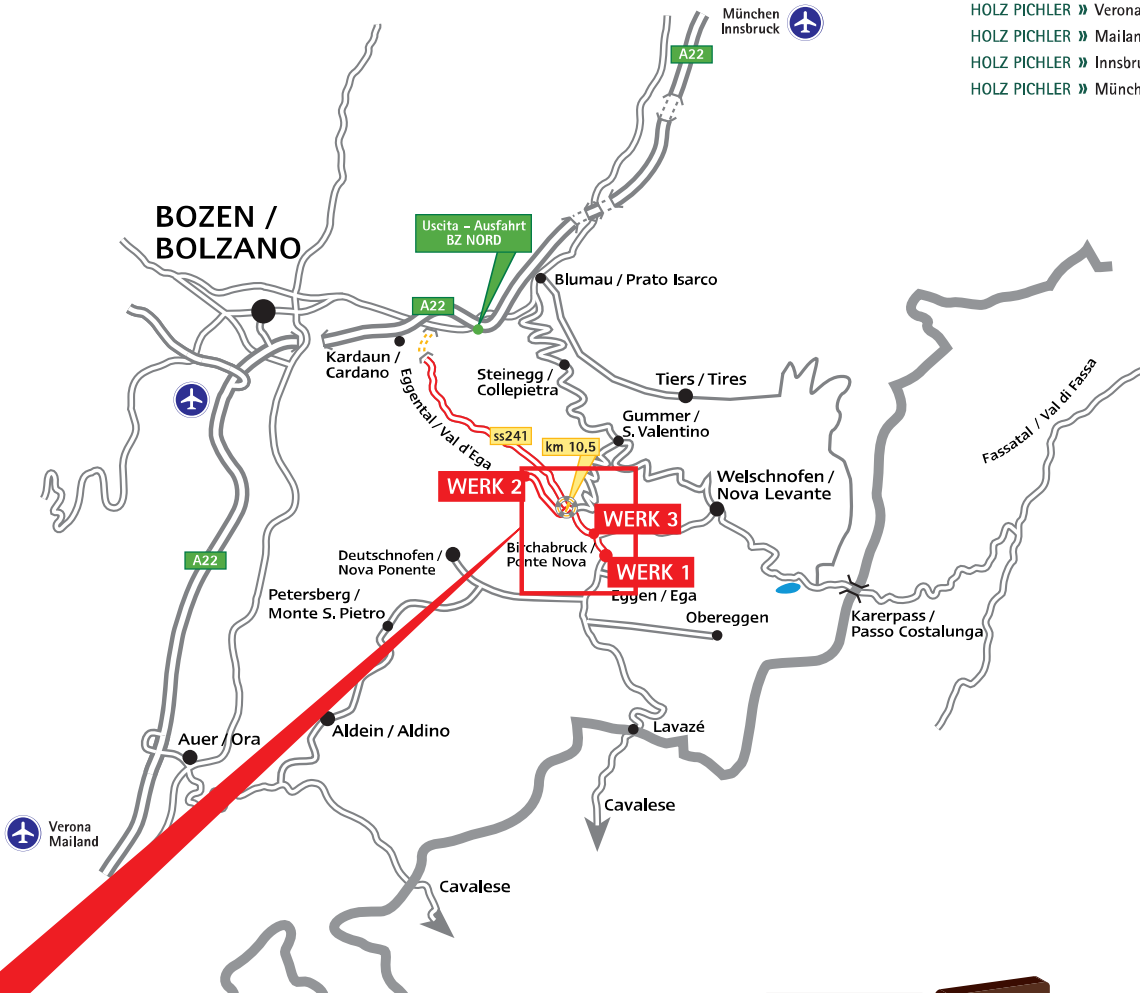

# Nützliche Anfahrtsinformationen! Come arrivare Useful informations for your journey

## Entfernungen/Distanza/Distance:

HOLZ PICHLER » Bozen/Bolzano	12 km
HOLZ PICHLER » Verona	165 km
HOLZ PICHLER » Mailand/Milano/Milan	295 km
HOLZ PICHLER » Innsbruck	131 km
HOLZ PICHLER » München/Monaco/Munich	291 km