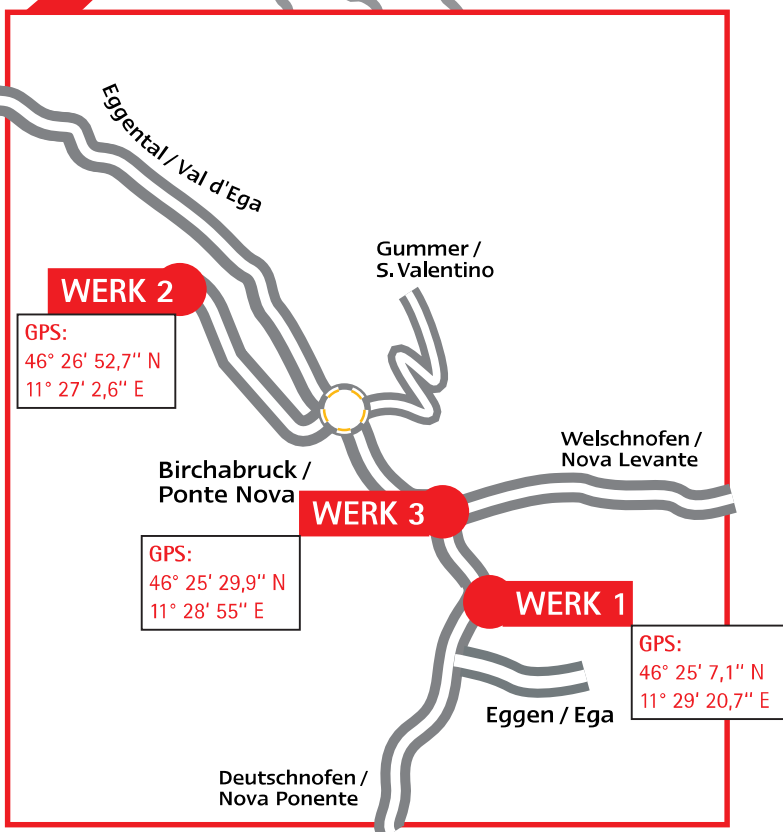

# Nützliche Anfahrtsinformationen! Come arrivare Useful informations for your journey

## Entfernungen/Distanza/Distance:

HOLZ PICHLER » Bozen/Bolzano	12 km
HOLZ PICHLER » Verona	165 km
HOLZ PICHLER » Mailand/Milano/Milan	295 km
HOLZ PICHLER » Innsbruck	131 km
HOLZ PICHLER » München/Monaco/Munich	291 km