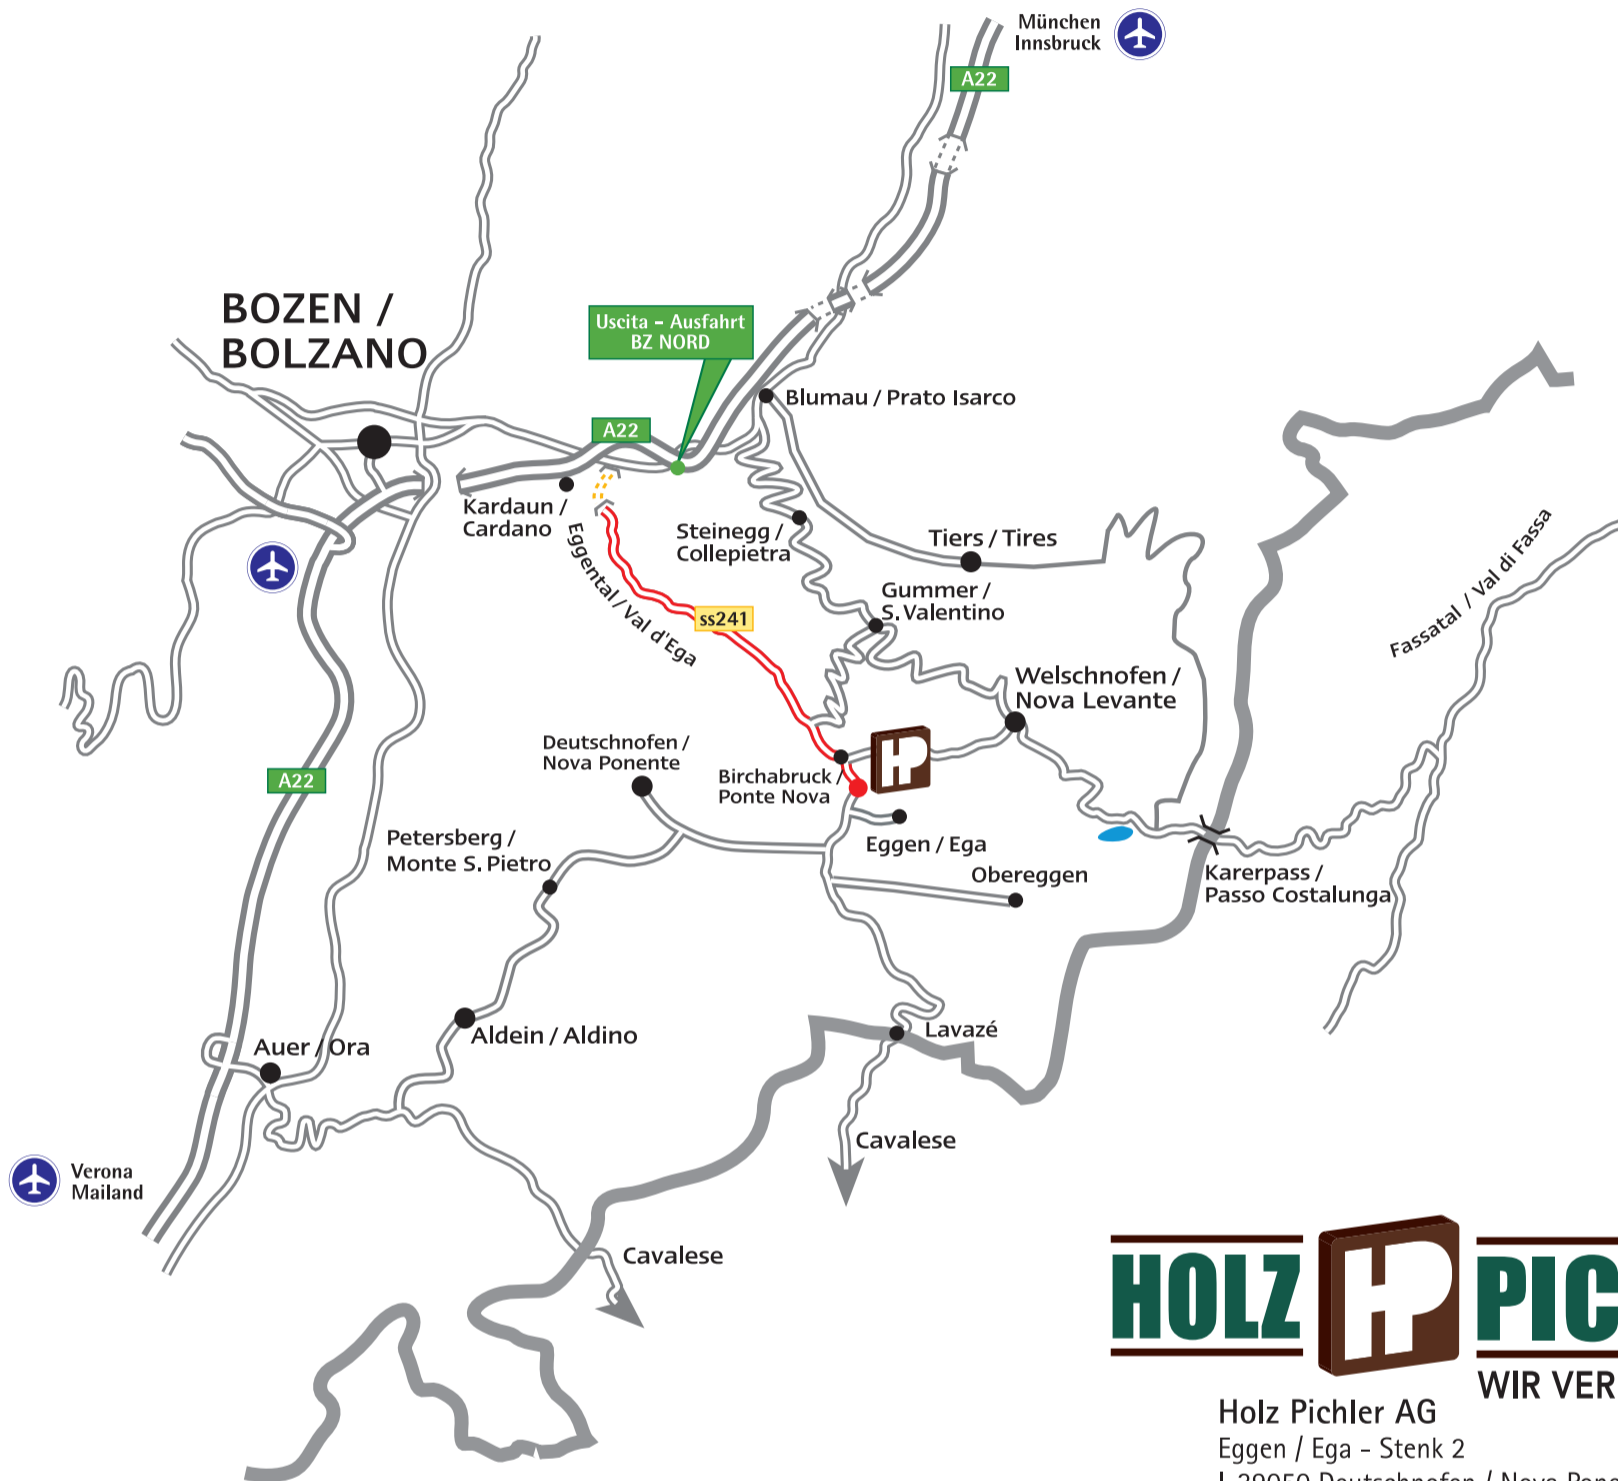

Nützliche Anfahrtsinformationen!

Entfernungen

HOLZ PICHLER » Bozen	12 km
HOLZ PICHLER » Verona	165 km
HOLZ PICHLER » Mailand	295 km
HOLZ PICHLER » Innsbruck	131 km
HOLZ PICHLER » München	291 km

HOLZ P PICHLER
AG
WIR VEREDELN HOLZ