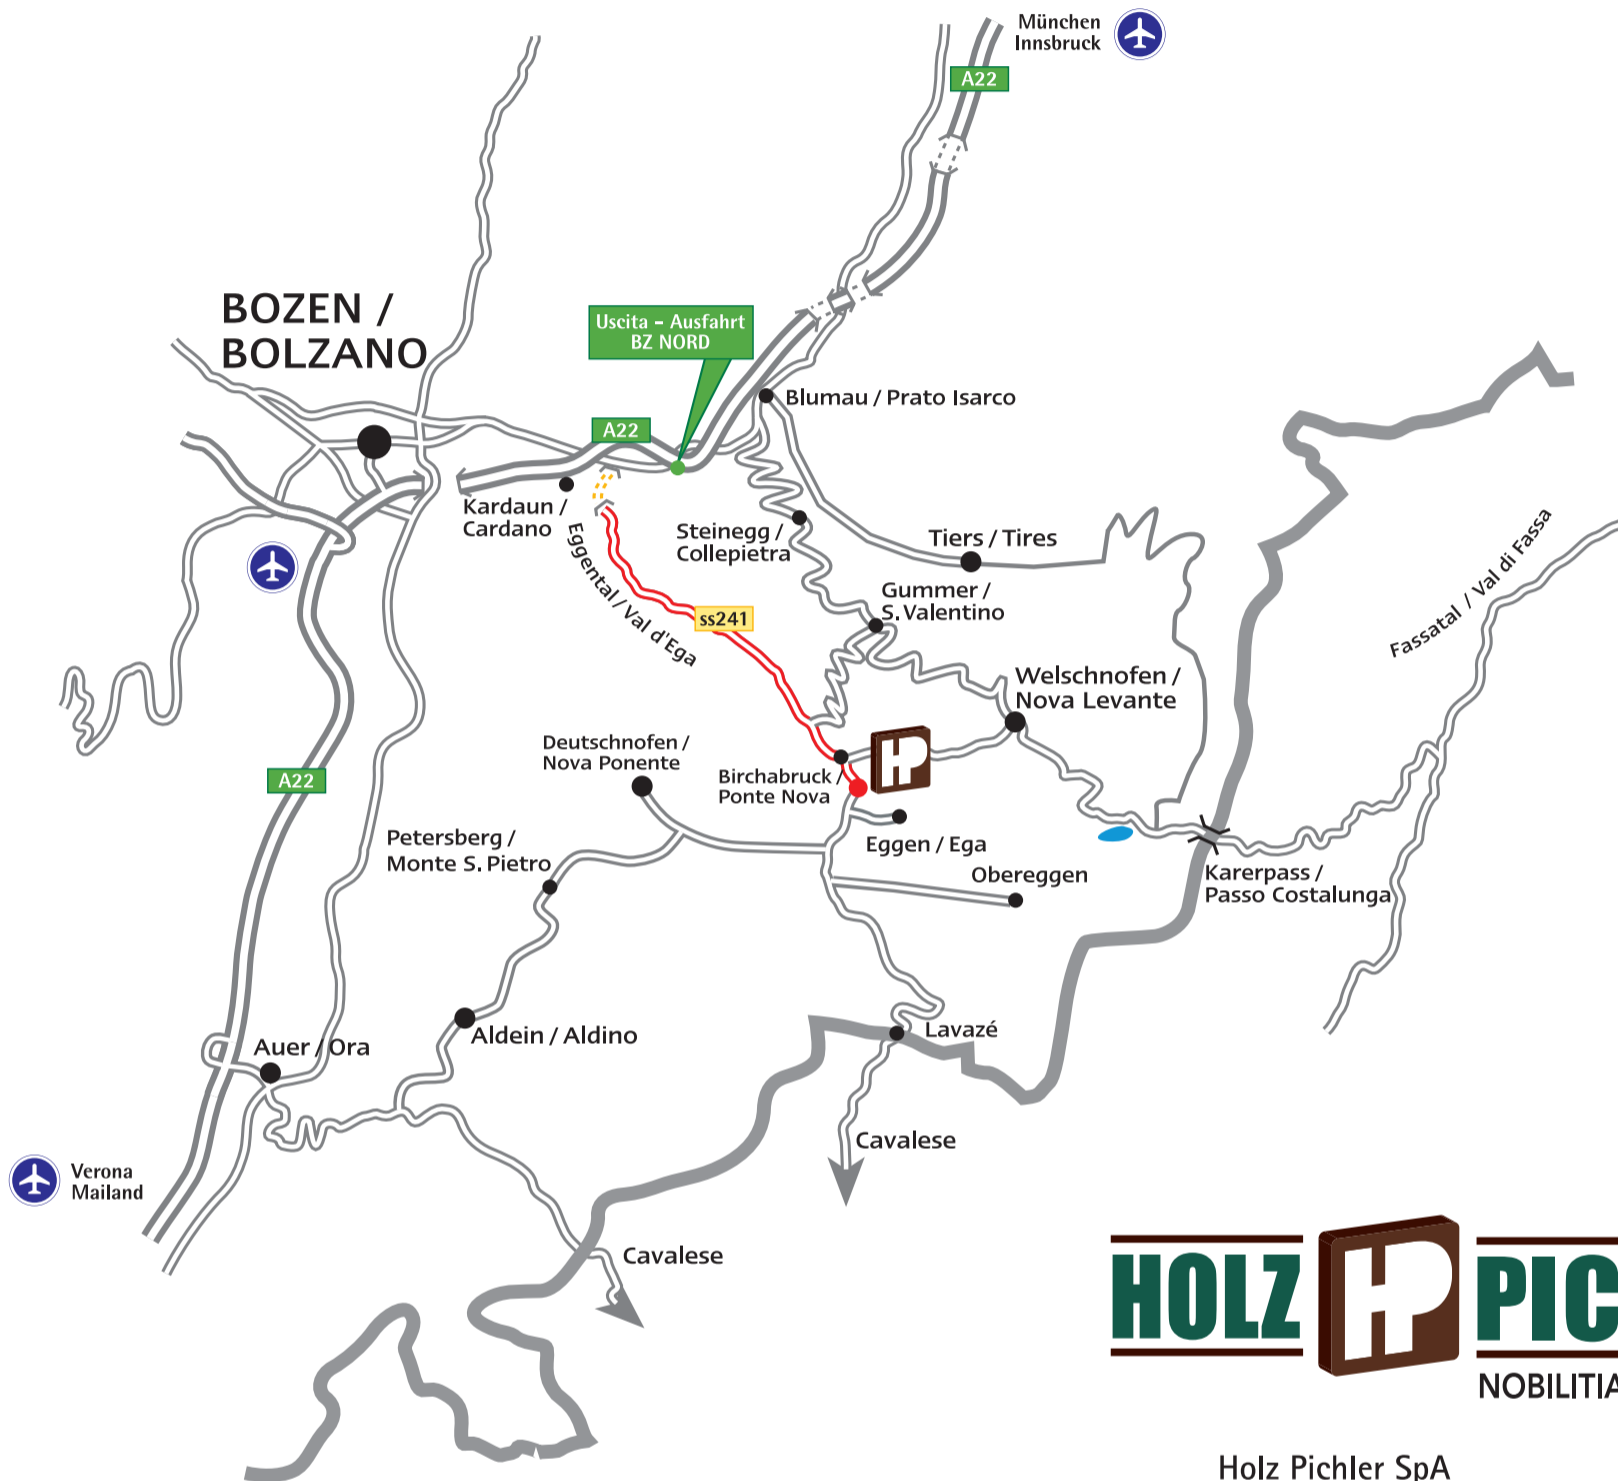

# Come arrivare!

**HOLZ P PICHLER**  
 NOBILITIAMO IL LEGNO

## Distanza

HOLZ PICHLER » Bolzano	12 km
HOLZ PICHLER » Verona	165 km
HOLZ PICHLER » Milano	295 km
HOLZ PICHLER » Innsbruck	131 km
HOLZ PICHLER » Monaco di Baviera	291 km

Holz Pichler SpA

Eggen / Ega - Stenk 2